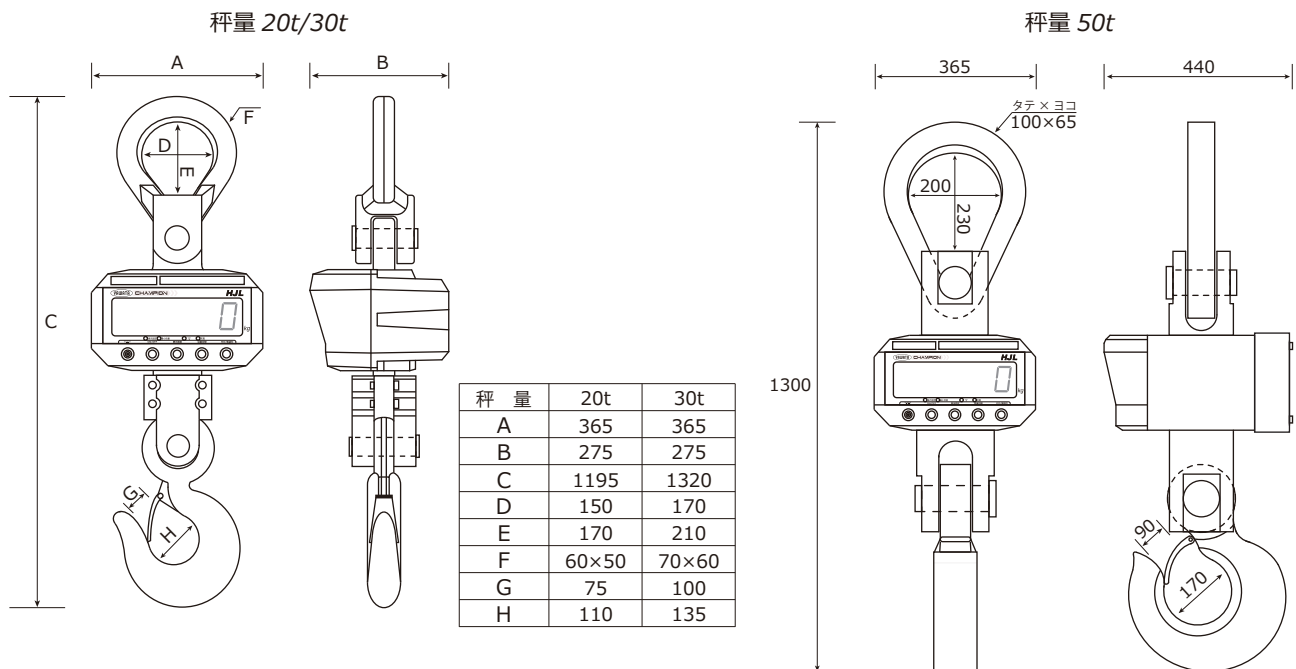

HJL 外形寸法図 単位mm

YAWATA 株式会社 八幡計器

販売店

TEL. 047-335-2331 FAX. 047-335-2376
〒272-0021 千葉県市川市八幡 1 丁目 22 番 8 号
URL. <http://www.yawatakeiki.co.jp>