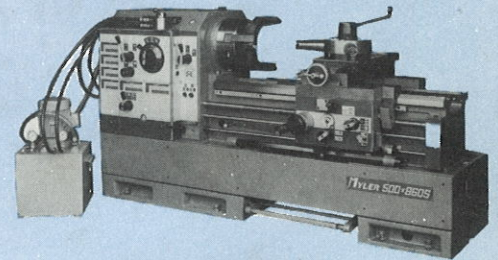

■MYLER強力多サイクル自動倣旋盤

■バルブネジ切旋盤