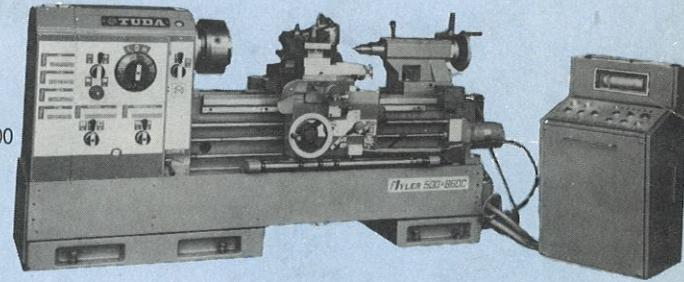

お役に
立ちます

津田の旋盤省力機械

■JUMBO〈ジャンボ〉シリーズ

ジャンボ・エイト中型強力旋盤 ●810×2,000/3,000/4,000/5,000 (4機種)

■ジャンボエイト 810×2,000

■TFL正面旋盤シリーズ

大型強力旋盤 (8機種) ●1,200×1,000/1,500/2,000
●1,600×1,200/1,750/2,650/3,500/4,000

■ジャンボ 1,000×3,000

■TBLシリーズ

超大型強力旋盤 (18機種)

●1,600×1,000/1,500/2,000/3,000/4,000/5,000 6,000/7,000/8,000/10,000/11,000
●2,100×1,000/1,500/2,000/3,000/4,000/5,000 6,000/7,000/8,000/10,000/11,000

TBL超大型強力旋盤

電子制御二次元倣装置付

■TBL超大型電子制御二次元倣装置付旋盤

つねに市場の要求にあった旋盤を提供する——津田製作はこうした方針をもって、新製品・新技術の研究、開発を進めております。私達は、つねに市場の声を探研し、それに合わせて開発する……

津田製作では、ユーザーの立場から旋盤をめぐる諸問題“高速化と性能向上”“経年耐性強化”の問題等についても、絶えず研究を重ね、特に旋盤の寿命を左右するベッド案内面ひとつをとってみても、素材とその処理及び形状と工作等、日夜、各種のテストが続けられています。

■MYLER強力多サイクル自動倣旋盤

■バルブネジ切旋盤

■TUNUC NC旋盤 580×1,500

■PCL-580型 プロコン旋盤

株式会社 津田製作所

TUDA SEISAKUSHO CO., LTD.

本社工場 福井県武生市家久町5-9 TEL 0778(23)2323(代)
TELEX 5175-569
小浜工場 福井県小浜市千種2丁目9-13 TEL 07705(2)1888(代)

東京営業所 東京都千代田区神田佐久間町3-27 電話(03)851-9206代
大阪営業所 電話(06)532-0565代
名古屋営業所 電話(052)681-3506代
札幌営業所 電話(011)281-3475代
仙台営業所 電話(0222)91-0631
高松営業所 電話(0878)86-5572

研削盤・工作機械販売
増田機械

〒336 埼玉県浦和市大間木1517-5
TEL (0488)73-8413