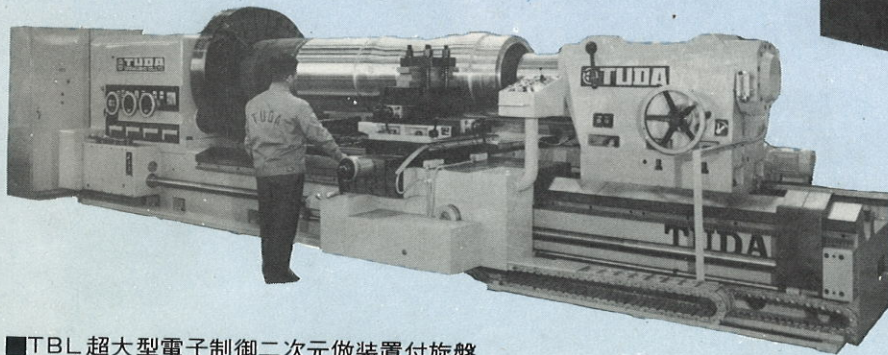

お役に
立ちます

津田の旋盤省力機械

■JUMBO〈ジャンボ〉シリーズ

ジャンボ・エイト中型強力旋盤 ●810×2,000/3,000/4,000/5,000 (4機種)

■ジャンボエイト 810×2,000

■TFL正面旋盤シリーズ

大型強力旋盤 (8機種) ●1,200×1,000/1,500/2,000
●1,600×1,200/1,750/2,650/3,500/4,000

■ジャンボ 1,000×3,000

■TBLシリーズ

超大型強力旋盤 (18機種)

●1,600×1,000/1,500/2,000/3,000/4,000/5,000 6,000/7,000/8,000/10,000/11,000
●2,100×1,000/1,500/2,000/3,000/4,000/5,000 6,000/7,000/8,000/10,000/11,000

TBL超大型強力旋盤

電子制御二次元倣装置付

■TBL超大型電子制御二次元倣装置付旋盤