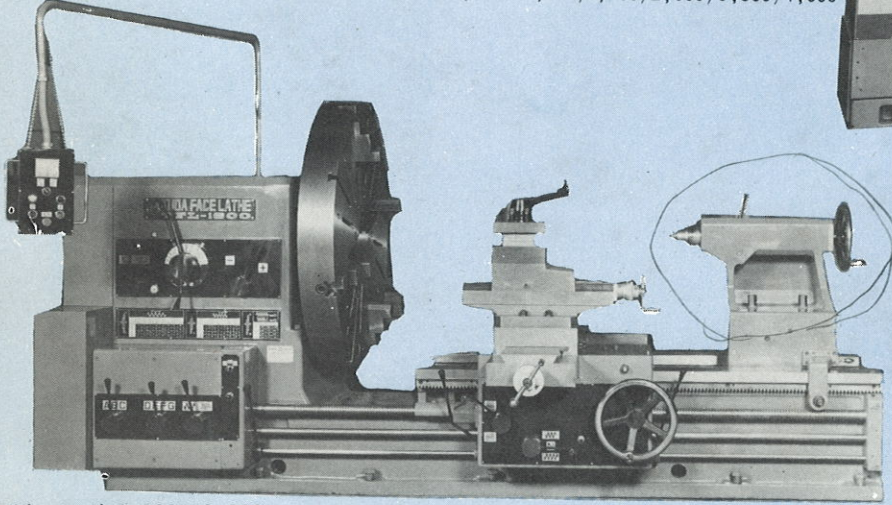

お役に
立ちます

津田の旋盤省力機械

■JUMBO〈ジャンボ〉シリーズ

ジャンボ・エイト中型強力旋盤 ●810×2,000/3,000/4,000/5,000 (4機種)

■ジャンボエイト 810×2,000

■TFL正面旋盤シリーズ

大型強力旋盤 (8機種) ●1,200×1,000/1,500/2,000
●1,600×1,200/1,750/2,650/3,500/4,000

■ジャンボ 1,000×3,000

■TBLシリーズ

超大型強力旋盤 (18機種)

●1,600×1,000/1,500/2,000/3,000/4,000/5,000 6,000/7,000/8,000/10,000/11,000
●2,100×1,000/1,500/2,000/3,000/4,000/5,000 6,000/7,000/8,000/10,000/11,000

TBL超大型強力旋盤

電子制御二次元倣装置付

■TBL超大型電子制御二次元倣装置付旋盤