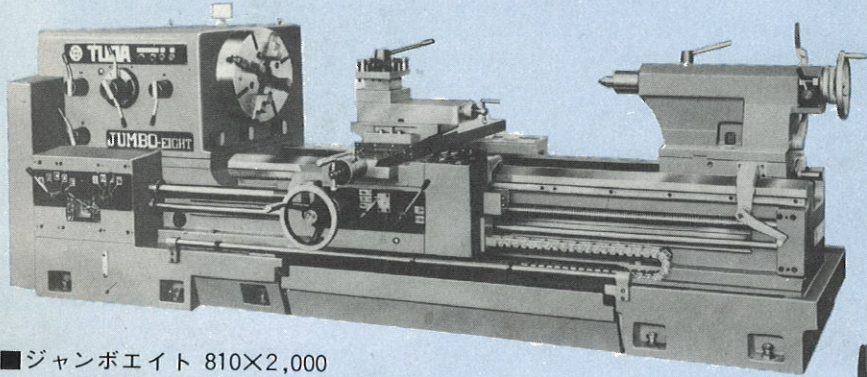

お役に
立ちます

津田の旋盤省力機械

■JUMBO〈ジャンボ〉シリーズ

ジャンボ・エイト中型強力旋盤 ●810×2,000/3,000/4,000/5,000 (4機種)

■ジャンボエイト 810×2,000

■TFL正面旋盤シリーズ

大型強力旋盤 (8機種) ●1,200×1,000/1,500/2,000
●1,600×1,200/1,750/2,650/3,500/4,000

■ジャンボ 1,000×3,000

■TBLシリーズ

超大型強力旋盤 (18機種)

●1,600×1,000/1,500/2,000/3,000/4,000/5,000 6,000/7,000/8,000/10,000/11,000
●2,100×1,000/1,500/2,000/3,000/4,000/5,000 6,000/7,000/8,000/10,000/11,000

TBL超大型強力旋盤

電子制御二次元倣装置付

■TBL超大型電子制御二次元倣装置付旋盤